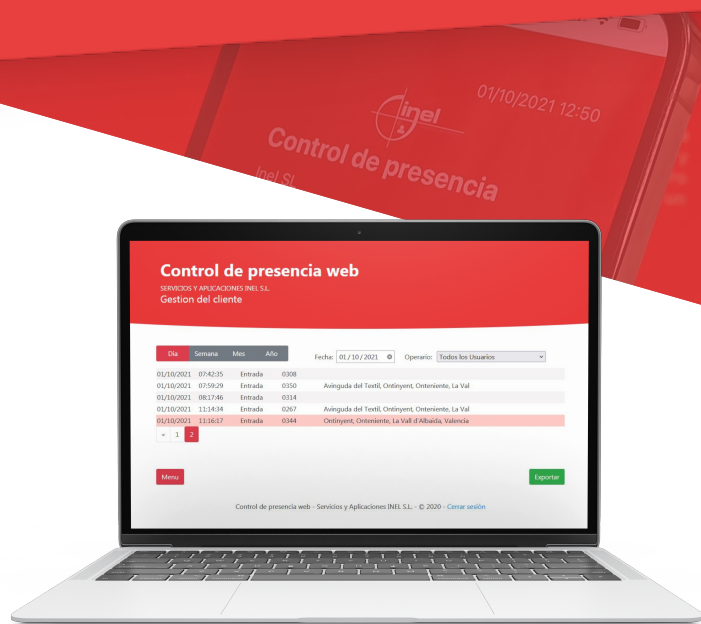

CONTROL DE PRESENCIA-HORARIO POR WEB

Una aplicación para fichar en el trabajo adaptada a las necesidades de tu equipo. Empieza ya a optimizar los fichajes en tu empresa.

Software de control horario de altas prestaciones via web para fichajes a distancia. Muy intuitivo, gracias a su interfaz simple muy fácil de usar. Basado en el sistema web para que el usuario pueda gestionar los fichajes desde cualquier sitio simplemente con una conexión a internet.

Características:

- ✓ Fichaje geolocalizado
- ✓ Sin instalaciones
- ✓ Control por interfaz web
- ✓ Posibilidad de fichar desde cualquier sitio
- ✓ 100% integración con el software de presencia Millenium
- ✓ Para PC, móvil o tablet
- ✓ Datos en tiempo real